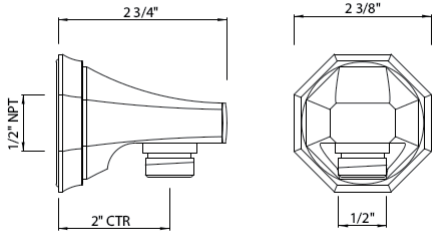

APC

PN

STN

EG