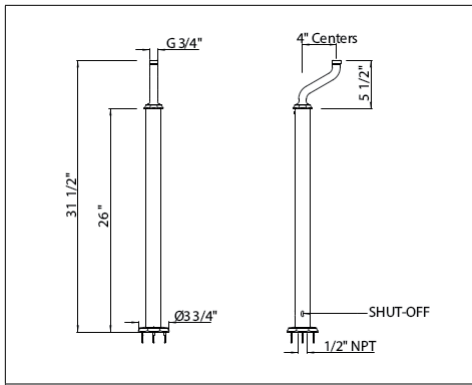

APC	PN	STN	EG
625	656	748	843

APC

PN

STN

EG

**U.6180** Perrin & Rowe® Deco™ Pair Of Floor Pillar Legs Or Supply Unions

Suggested Retail Price

APC	PN	STN	EG
2,538	2,792	3,045	3,427