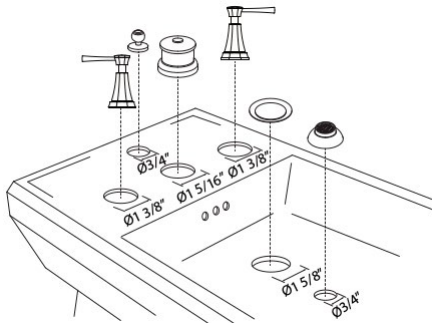

Handle	APC	PN	STN	EG
LS	2,934	3,228	3,667	4,166
X	2,934	3,228	3,667	4,166

APC

PN

STN

EG

**U.3990LS OR U.3991X** Perrin & Rowe® Deco™ 5-Hole Bidet Faucet

Suggested Retail Price

Handle	APC	PN	STN	EG
LS	2,158	2,567	2,705	3,364
X	2,158	2,567	2,705	3,364