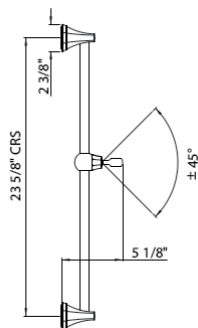

APC	PN	STN	EG
630	693	788	895

U.5140 Perrin & Rowe® Deco™ 24" Slide Bar

- Use with Perrin & Rowe hoses only

Suggested Retail Price

APC	PN	STN	EG
1,002	1,103	1,253	1,423

APC

PN

STN