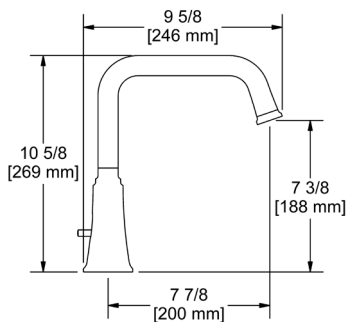

EIFFEL

EQUINOX

FRESK

GS

KUBIK

MOMENTI

PALLAGE

PARABOLA