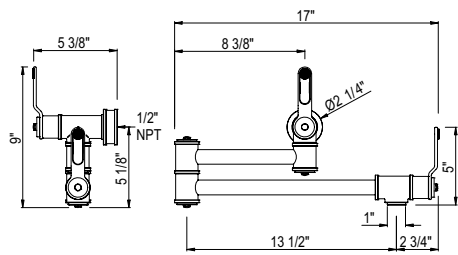

U.4599 Armstrong™ Pot Filler

Suggested Retail Price

	APC	PN	STN	SEG	ULB
U.4599HT-_-_-2	1598	1918	1998	2270	2270