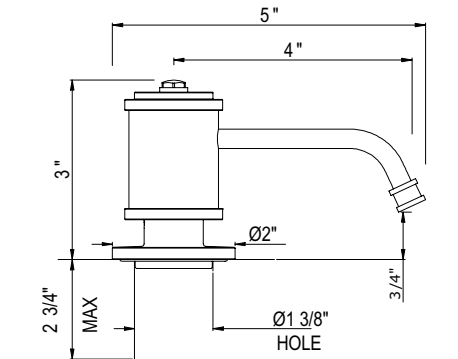

U.6595 Soap Dispenser

Suggested Retail Price

	APC	PN	STN	SEG	ULB
U.6595_-_-	269	323	336	382	382