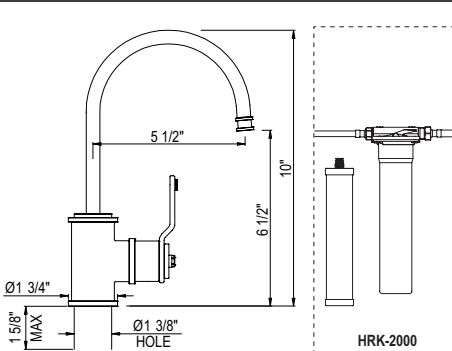

U.KIT1633 Armstrong™ Filter Kitchen Faucet Kit

NEW

Suggested Retail Price

	APC	PN	STN	SEG	ULB
U.KIT1633HT-_-_-2	1128	1225	1250	1333	1333

- Available: Spring 2021
- .5 GPM at 45 PSI (CEC compliant)
- Includes HRK-2000 filtration system