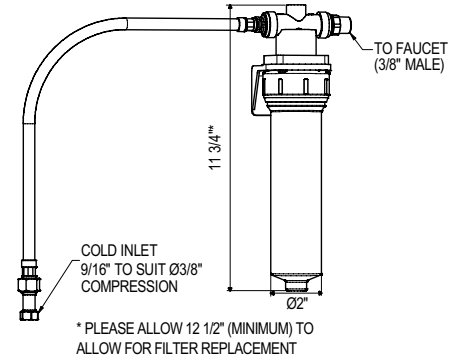

U.1408 Filtration System for Hot Water and Kitchen Filter Faucets

Suggested Retail Price

	$
U.1408	351