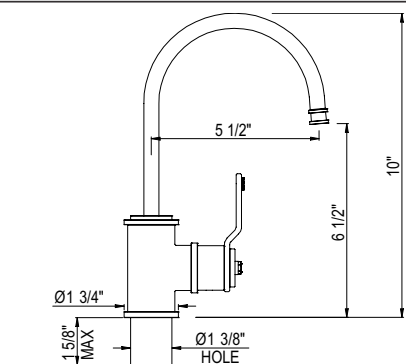

U.1833 Armstrong™ Hot Water and Kitchen Filter Faucet

NEW

Suggested Retail Price

	APC	PN	STN	SEG	ULB
U.1833HT-_-_-2	668	802	835	949	949

- Available: Spring 2021
- Pull handle forward for filtered water, push backward for instant filtered hot water
- Water activates by pushing handle inwards toward spout
- .5 GPM at 45 PSI (CEC compliant)
- For use with U.1998 high performance hot water tank and U.1408 Nano filter